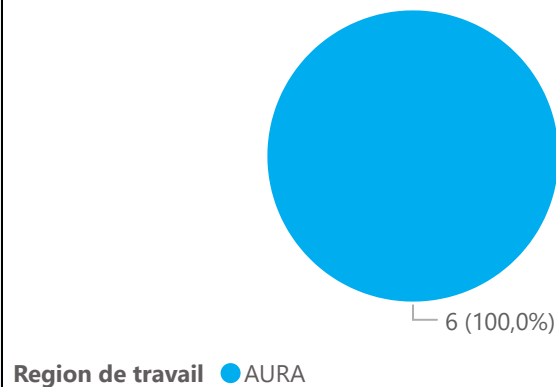

Dans quelle région exercez-vous ?

Dans quel pays exercez vous ?

Pays	Répondants

Part de cadres
83,3%