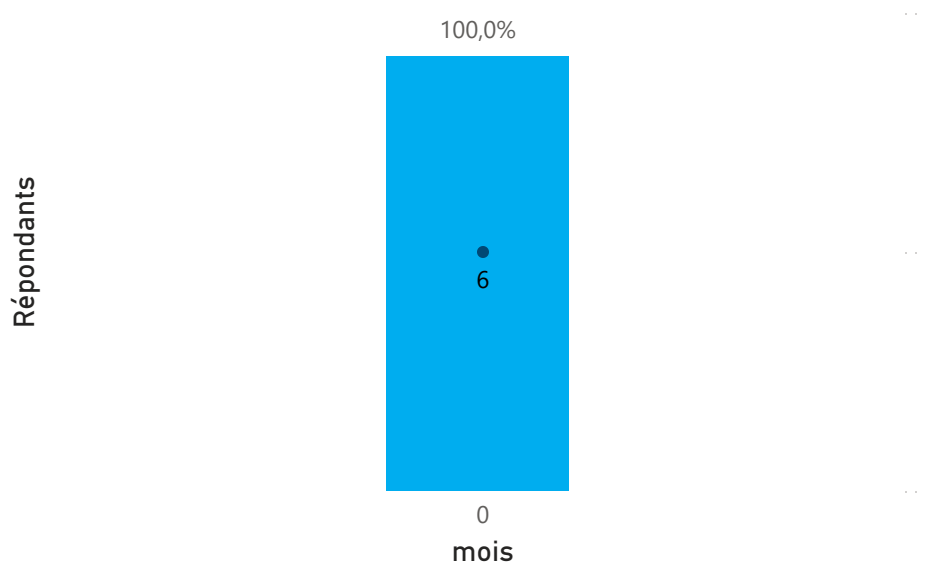

PROFIL DES 6 DIPLÔMÉS

*Cadres et professions intellectuelles supérieures

*Artisans, commerçants, chefs d'entreprise

Répartition des répondants par sexe

Situation de l'ensemble des répondants au moment de l'enquête

Diplômés ayant déjà occupé un emploi : 6
(que ce soit l'emploi actuel ou non)

0 mois

Temps médian avant premier emploi

0,0 mois

Temps moyen avant premier emploi

Combien de temps avez-vous mis pour trouver votre premier emploi ? (en mois)

Diplômés en emploi au moment de l'enquête : 6

S'agit-il de votre 1er emploi depuis votre sortie d'école ?

Par quel moyen avez-vous trouvé cet emploi ?

Par quel moyen avez-vous trouvé cet emploi ? (groupes)	Répondants	%
Apprenti : embauché par l'entreprise d'apprentissage	5	83,3%
Réseaux sociaux professionnels (Viadeo, LinkedIn)	1	16,7%
Total	6	100,0%