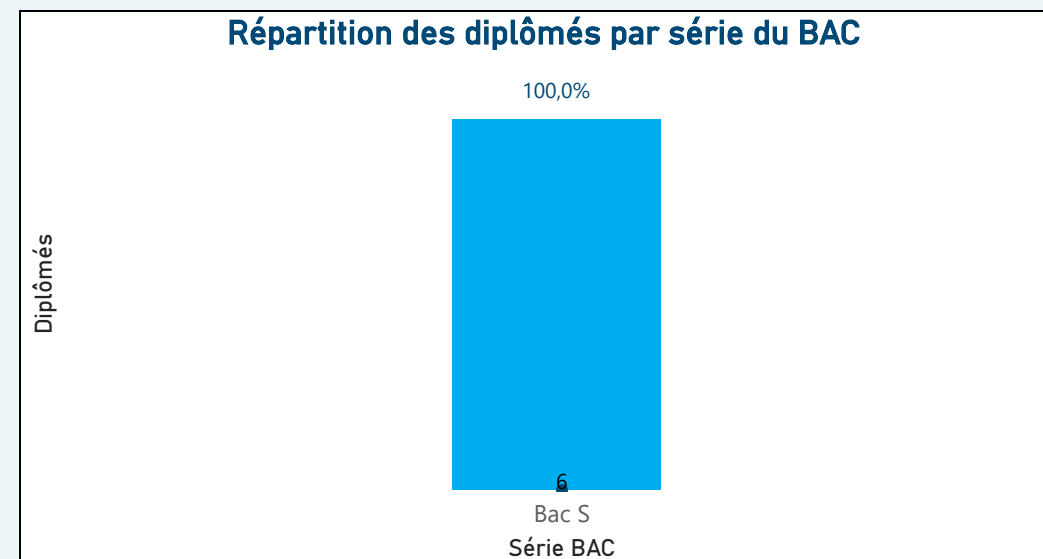

PROFIL DES 6 DIPLÔMÉS

*Cadres et professions intellectuelles supérieures

*Artisans, commerçants, chefs d'entreprise

Répartition des répondants par sexe

Situation de l'ensemble des répondants au moment de l'enquête

Diplômés ayant déjà occupé un emploi : 6
(que ce soit l'emploi actuel ou non)

0 mois

Temps médian avant premier emploi

0,0 mois

Temps moyen avant premier emploi

Combien de temps avez-vous mis pour trouver votre premier emploi ? (en mois)