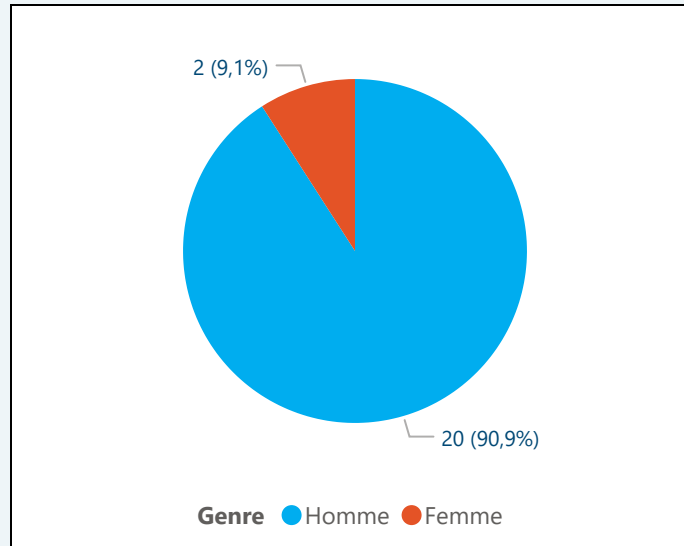

Taux de réponse par genre