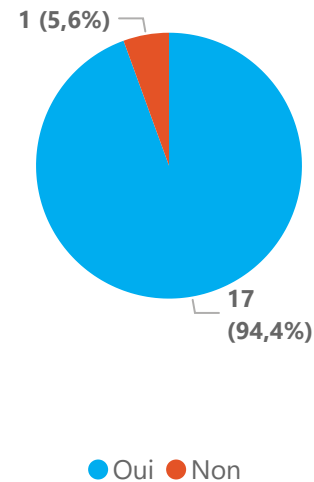

PROFIL DES 26 DIPLÔMÉS

Répartition des diplômés par CSP des parents

Répartition des diplômés par série du BAC

Répartition des diplômés par genre

Répartition des diplômés par âge

Répartition des diplômés par nationalité

Diplômés ayant déjà occupé un emploi : **18**
(que ce soit l'emploi actuel ou non)

0 mois

Temps médian avant
premier emploi

0,2 mois

Temps moyen avant
premier emploi

Combien de temps avez-vous mis pour trouver votre premier emploi ? (en mois)

Diplômés en emploi au moment de l'enquête : **18**

S'agit-il de votre 1er emploi depuis votre sortie d'école ?

Par quel moyen avez-vous trouvé cet emploi ?

Moyen	Répondants	%
Stage, année de césure, année professionnalisante	2	11,11%
Stage de fin d'études	7	38,89%
Site Internet spécialisé dans l'emploi (Apec...)	1	5,56%
Réseaux sociaux professionnels (Viadeo, LinkedIn)	2	11,11%
J'ai créé / repris une entreprise	1	5,56%
Démarché par un chasseur de têtes	2	11,11%
Candidature spontanée (hors candidature via un site internet)	2	11,11%
Apprentissage (embauché par l'entreprise d'accueil du contrat)	1	5,56%
Total	18	100,00%