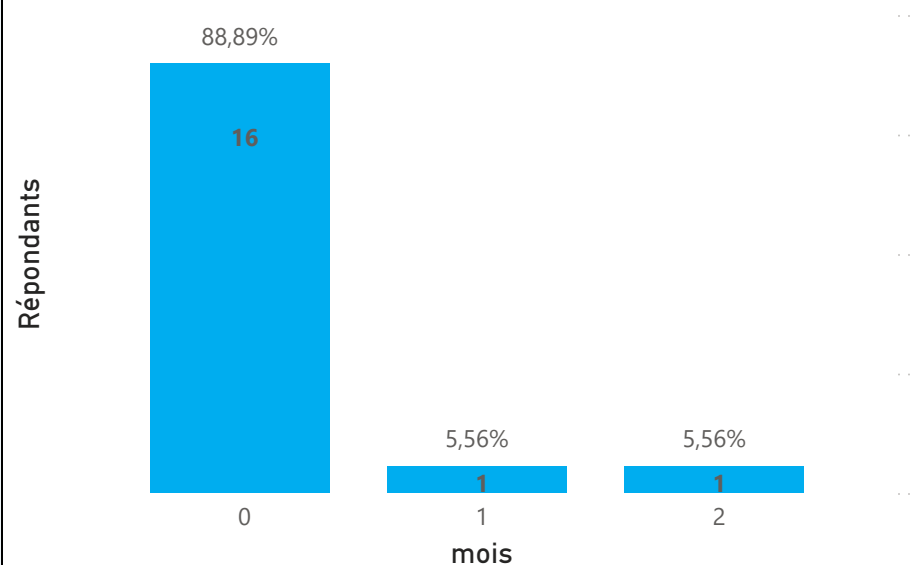

Diplômés ayant déjà occupé un emploi : **18**
(que ce soit l'emploi actuel ou non)

0 mois

Temps médian avant
premier emploi

0,2 mois

Temps moyen avant
premier emploi

Combien de temps avez-vous mis pour trouver votre premier emploi ? (en mois)

Diplômés en emploi au moment de l'enquête : **18**

S'agit-il de votre 1er emploi depuis votre sortie d'école ?

Par quel moyen avez-vous trouvé cet emploi ?

Moyen	Répondants	%
Stage, année de césure, année professionnalisante	2	11,11%
Stage de fin d'études	7	38,89%
Site Internet spécialisé dans l'emploi (Apec...)	1	5,56%
Réseaux sociaux professionnels (Viadeo, LinkedIn)	2	11,11%
J'ai créé / repris une entreprise	1	5,56%
Démarché par un chasseur de têtes	2	11,11%
Candidature spontanée (hors candidature via un site internet)	2	11,11%
Apprentissage (embauché par l'entreprise d'accueil du contrat)	1	5,56%
Total	18	100,00%