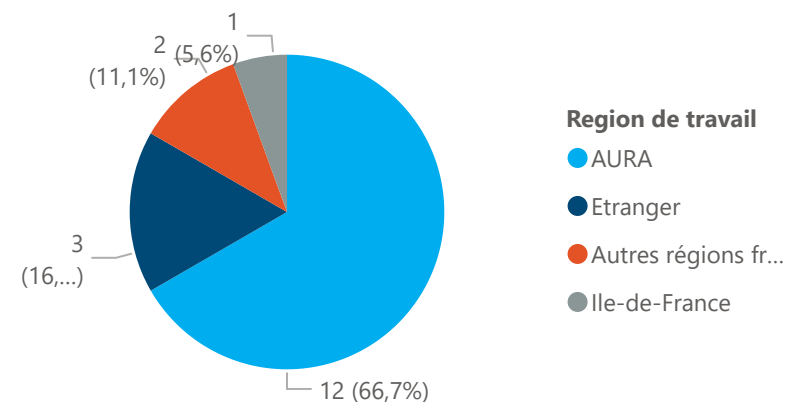

Dans quelle région exercez-vous?

Dans quel pays exercez vous ?

Pays	Répondants
Allemagne	1
Suisse	2
Total	3

Qui est votre employeur ?

Employeur	Répondants	%
Une entreprise privée	18	100,00%
Total	18	100,00%

37,50K €

Salaire médian annuel (hors primes)

40,00K €

Salaire médian annuel (primes incluses)

*Parmi les diplômés ayant déclaré des primes

Part de cadres

88,9%