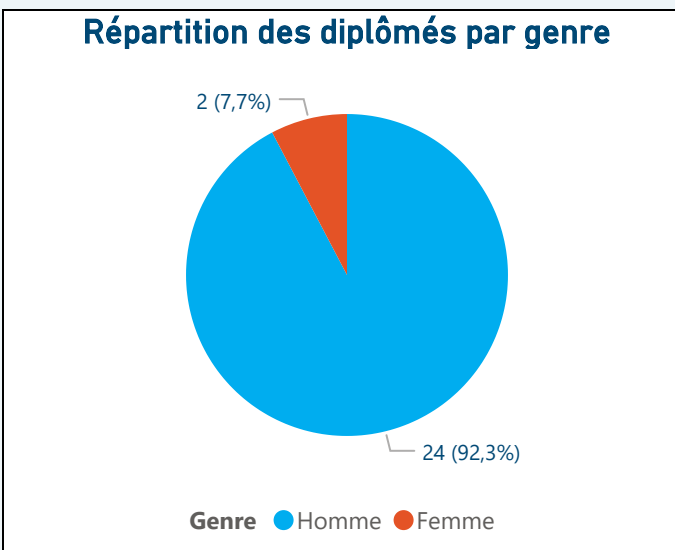

PROFIL DES 26 DIPLÔMÉS

Répartition des diplômés par CSP des parents

Répartition des diplômés par série du BAC

Répartition des diplômés par genre

Répartition des diplômés par âge

Répartition des diplômés par nationalité

Taux de réponse par genre

Situation de l'ensemble des répondants au moment de l'enquête

Répondants en poursuite d'études : 1

Domaine disciplinaire des poursuites d'études

Type d'études	Répondants
<input type="checkbox"/> Mastère spécialisé habilité par la CGE	1
Stratégie et développement d'affaires internationales - Em Lyon business school & Centrale Supelec Paris	1
Total	1

Diplômés ayant déjà occupé un emploi : **18**
(que ce soit l'emploi actuel ou non)

0 mois

Temps médian avant
premier emploi

0,2 mois

Temps moyen avant
premier emploi

Combien de temps avez-vous mis pour trouver votre premier emploi ? (en mois)