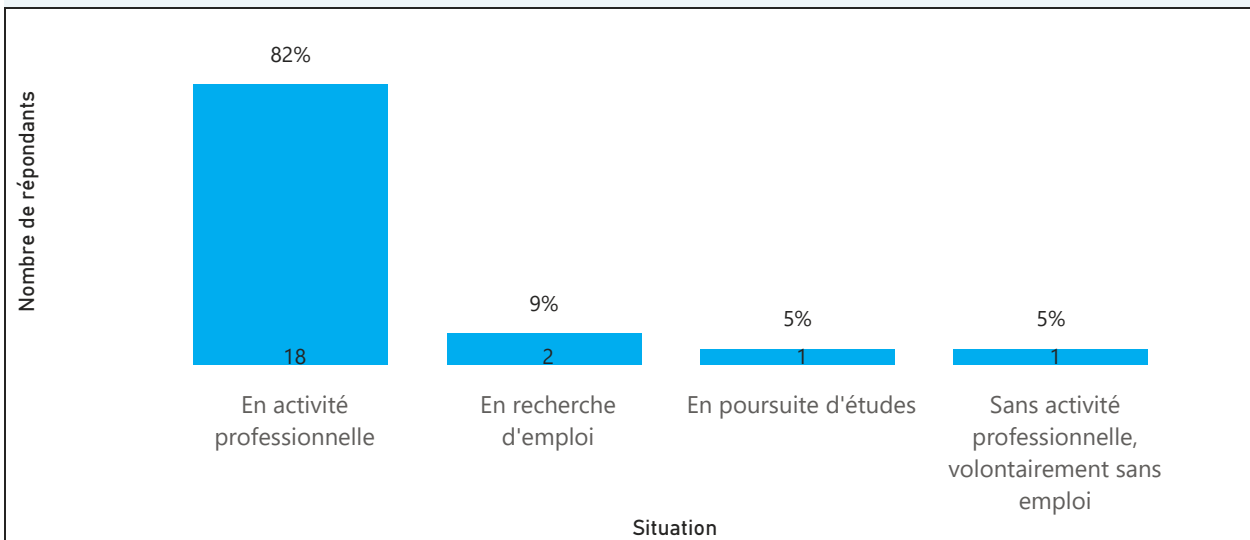

PROFIL DES 26 DIPLÔMÉS

Répartition des diplômés par CSP des parents

Répartition des diplômés par série du BAC

Répartition des diplômés par genre

Répartition des diplômés par âge

Répartition des diplômés par nationalité

Taux de réponse par genre

Situation de l'ensemble des répondants au moment de l'enquête

Répondants en poursuite d'études : 1

Domaine disciplinaire des poursuites d'études

Type d'études	Répondants
<input type="checkbox"/> Mastère spécialisé habilité par la CGE	1
Stratégie et développement d'affaires internationales - Em Lyon business school & Centrale Supelec Paris	1
Total	1