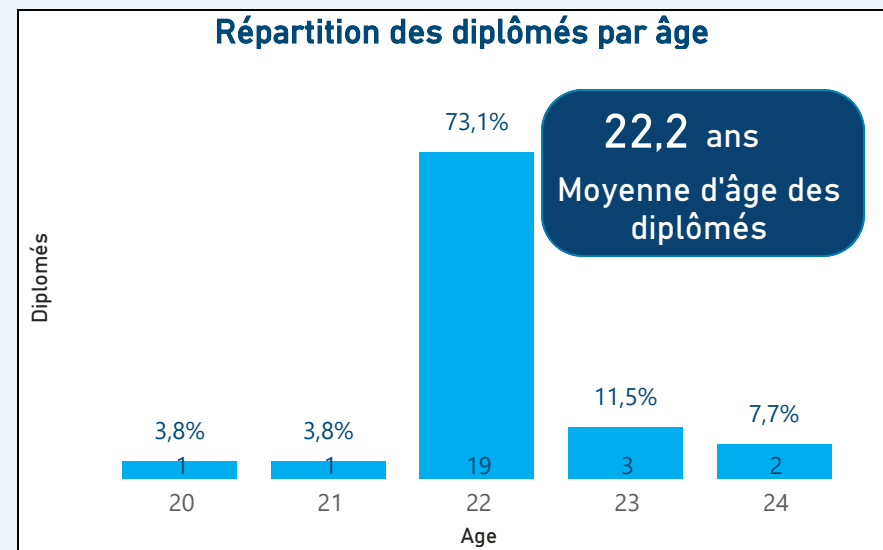

PROFIL DES 26 DIPLÔMÉS

Répartition des diplômés par CSP des parents

Répartition des diplômés par série du BAC

Répartition des diplômés par genre

Répartition des diplômés par âge

Répartition des diplômés par nationalité

Taux de réponse par genre

Situation de l'ensemble des répondants au moment de l'enquête

Répondants en poursuite d'études : 1

Domaine disciplinaire des poursuites d'études

Type d'études	Répondants
<input type="checkbox"/> Mastère spécialisé habilité par la CGE	1
Stratégie et développement d'affaires internationales - Em Lyon business school & Centrale Supelec Paris	1
Total	1

Diplômés ayant déjà occupé un emploi : **18**
(que ce soit l'emploi actuel ou non)

0 mois

Temps médian avant
premier emploi

0,2 mois

Temps moyen avant
premier emploi

Combien de temps avez-vous mis pour trouver votre premier emploi ? (en mois)