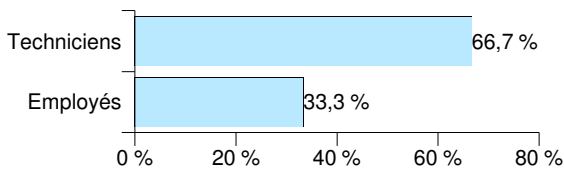

Situation professionnelle actuelle de l'ensemble des diplômés

	Effectifs	%
En emploi	3	42,9 %
En recherche d'emploi	3	42,9 %
En poursuite ou reprise d'études	1	14,3 %
Total :	7	100,0 %

Poursuite d'études après l'obtention du diplôme

Poursuite d'études après l'obtention du diplôme

Poursuite ou reprise d'études	Immédiate	Effectifs
Master 2 pro (DESS)	2	2
Total :	2	2

Recherche d'emploi depuis l'obtention de la licence professionnelle Diplômés n'ayant jamais repris leurs études

La durée moyenne de recherche du premier emploi est de **8,0** mois.

La durée médiane de recherche du premier emploi est de **5,0** mois.

Caractéristique de l'emploi occupé en décembre 2008 Diplômés n'ayant jamais repris leurs études

Nature de l'emploi :	Effectifs	%
CDI, fonctionnaire	3	100,0 %
Total :	3	100,0 %

Statut de l'entreprise

Privé (100,0 %)

Catégorie socio-professionnelles

Secteur d'activité de l'entreprise	Effectifs	%
Industrie biotechnologies	1	33,3 %
Informatique : conception, développement	1	33,3 %
Services aux entreprises	1	33,3 %
Total :	3	100,0 %