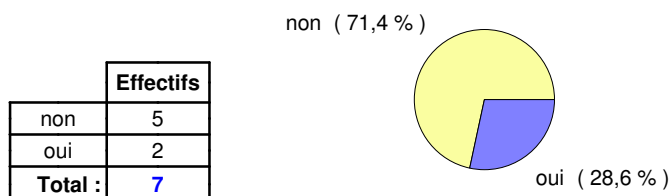

Poursuite d'études après l'obtention du diplôme

Poursuite d'études après l'obtention du diplôme

Poursuite ou reprise d'études	Immédiate	Effectifs
Master 2 pro (DESS)	2	2
Total :	2	2

Recherche d'emploi depuis l'obtention de la licence professionnelle Diplômés n'ayant jamais repris leurs études

La durée moyenne de recherche du premier emploi est de **8,0** mois.

La durée médiane de recherche du premier emploi est de **5,0** mois.