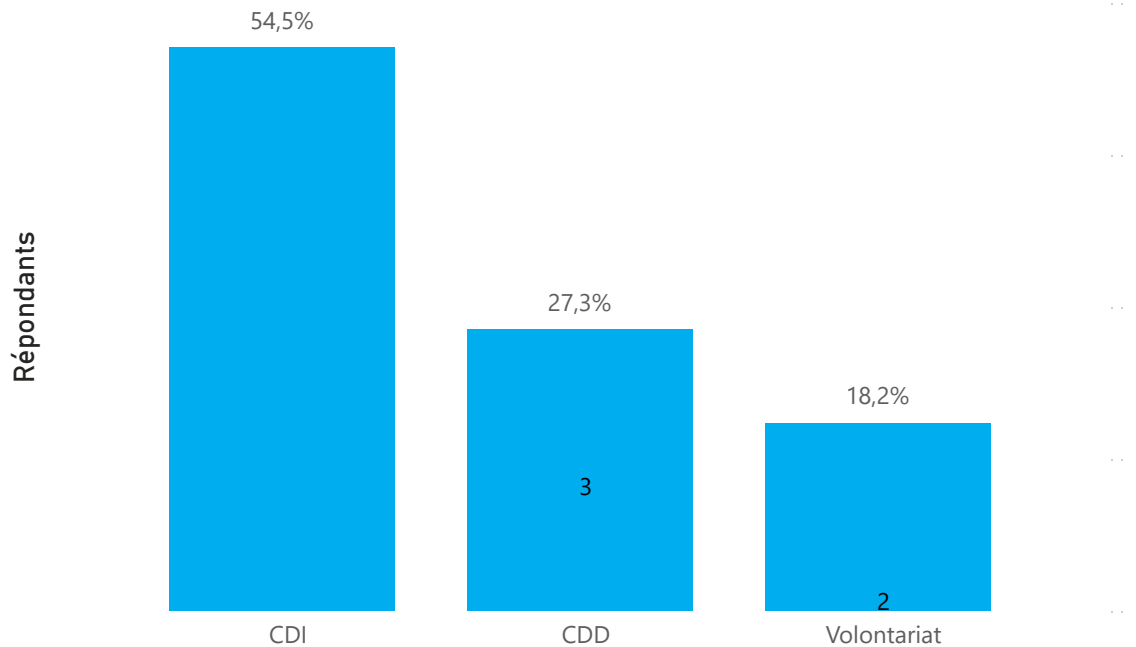

Quel est le statut d'emploi ou le type de contrat de travail de votre emploi

Quelle est la taille de l'organisme pour lequel vous travaillez

Taille	Répondants	%
Moins de 10 salariés	1	9,1%
De 100 à 249 salariés	1	9,1%
De 250 à 499 salariés	3	27,3%
De 500 à 1 999 salariés	1	9,1%
De 2 000 à 9 999 salariés	1	9,1%
De 10 000 à 49 999 salariés	4	36,4%
Total	11	100,0%

Salaire brut annuel à l'embauche en France (hors primes)*

Salaire annuel Brut	Diplômés	%
Entre 40k et 45k	2	28,6%
Entre 35k et 40k	3	42,9%
Entre 30k et 35k	2	28,6%
Total	7	100,0%

*Non réponses: 3

36,00K €
Salaire médian annuel (hors primes)

40,00K €
Salaire médian annuel (primes incluses)

Qui est votre employeur ?

Employeur	Répondants	%
Une entreprise privée	7	63,6%
Une entreprise publique (La Poste, SNCF, EDF...)	3	27,3%
Un organisme à but non lucratif ou une association	1	9,1%
Total	11	100,0%