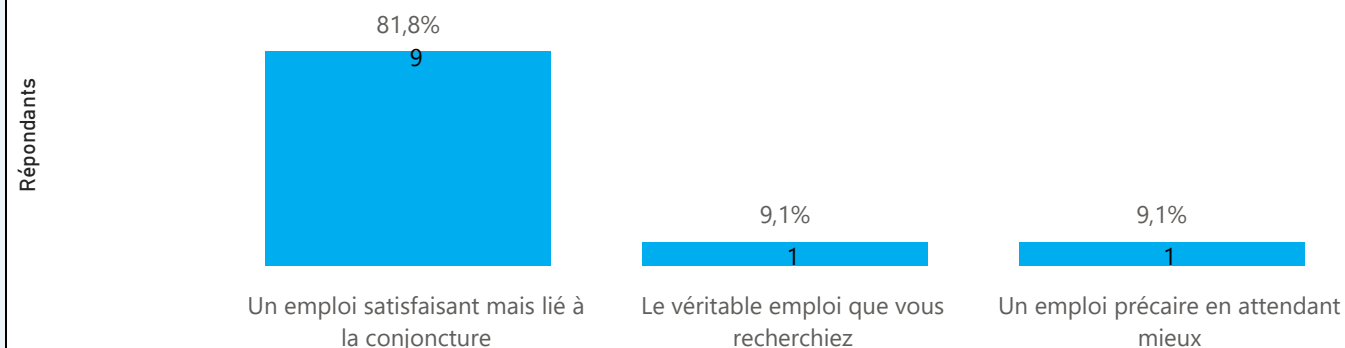

● Oui

Par quel moyen avez-vous trouvé cet emploi ?

Par quel moyen avez-vous trouvé cet emploi ? (groupes)	Répondants	%
Réseaux sociaux professionnels (Viadeo, LinkedIn)	3	27,3%
Stage de fin d'études	3	27,3%
Site Internet spécialisé dans l'emploi (Apec...)	2	18,2%
Candidature spontanée (hors candidature via un site internet)	1	9,1%
Démarché par un chasseur de têtes	1	9,1%
Site Internet d'entreprise	1	9,1%
Total	11	100,0%

Cet emploi représente-t-il pour vous :