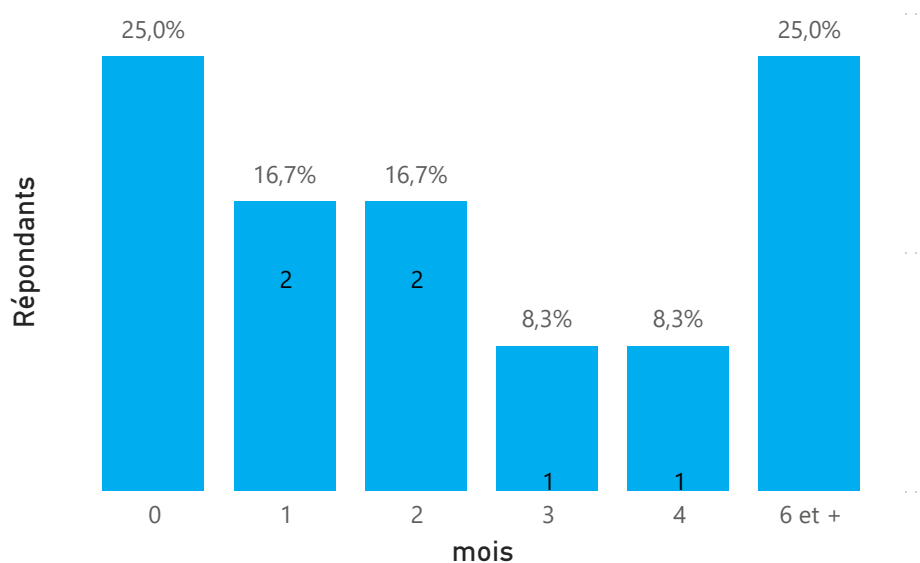

Diplômés ayant déjà occupé un emploi : 12

(que ce soit l'emploi actuel ou non)

2 mois

Temps médian avant
premier emploi

2,9 mois

Temps moyen avant
premier emploi

Combien de temps avez-vous mis pour trouver votre premier emploi ? (en mois)