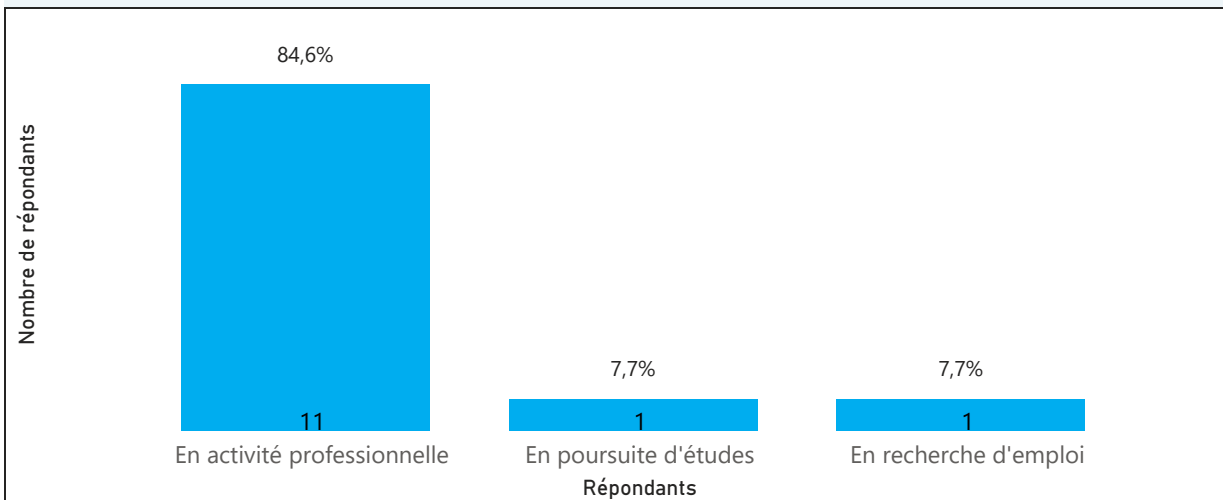

PROFIL DES 21 DIPLÔMÉS

Répartition des diplômés par CSP des parents

Répartition des diplômés par série du BAC

*Cadres et professions intellectuelles supérieures

*Artisans, commerçants, chefs d'entreprise

Répartition des diplômés par genre

Répartition des diplômés par âge

Répartition des diplômés par nationalité

Répartition des répondants par sexe

Situation de l'ensemble des répondants au moment de l'enquête

Répondants en poursuite d'études : 1

Domaine disciplinaire des poursuites d'études

Type d'études	Répondants
Thèse CIFRE, sur CDD	1
EnergieEnergie - CEA Grenoble	1
Total	1

Diplômés ayant déjà occupé un emploi : 12

(que ce soit l'emploi actuel ou non)