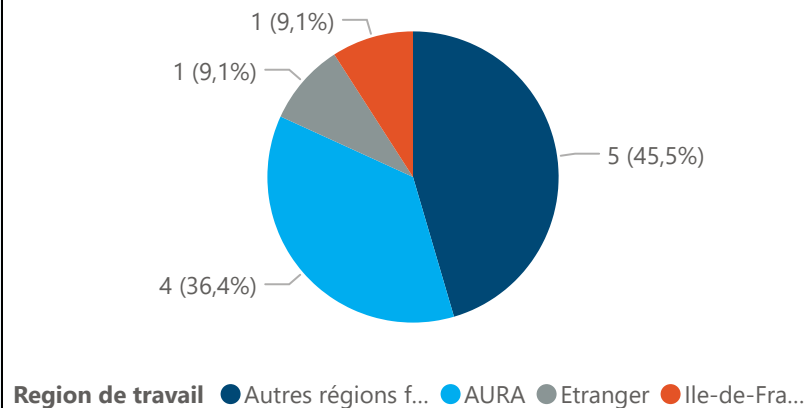

Salaire brut annuel à l'embauche en France (hors primes)*

Salaire annuel Brut	Diplômés	%
Entre 40k et 45k	2	28,6%
Entre 35k et 40k	3	42,9%
Entre 30k et 35k	2	28,6%
Total	7	100,0%

*Non réponses: 3

36,00K €
Salaire médian annuel (hors primes)

Dans quelle région exercez-vous ?

Dans quel pays exercez vous ?

Pays	Répondants
Belgique	1
Total	1

Part de cadres **90,9%**

Intitulé de l'emploi

Quel est l'intitulé détaillé de l'emploi que vous occupez actuellement ?	Diplômés
▲	
Chargé de projets	1
Entraîneur de gymnastique	1
Ingénieur chargé de validation fonctionnelle	1
Ingénieur chef de projet	1
Ingénieur d'application	1
Ingénieur matériaux	1
Ingénieur matériaux Recherche et Développement	1
Ingénieur produit sac à dos	1
Ingénieur Recherche et Développement	1
Ingénieur travaux	1
Inspecteur fournisseur mécanique et soudage	1
Total	11